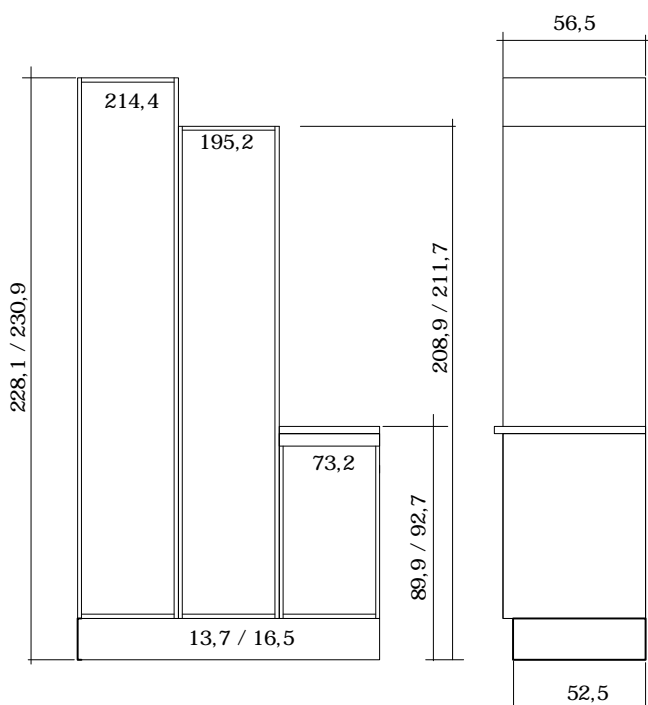

MÅLSKITSE

KØKKEN