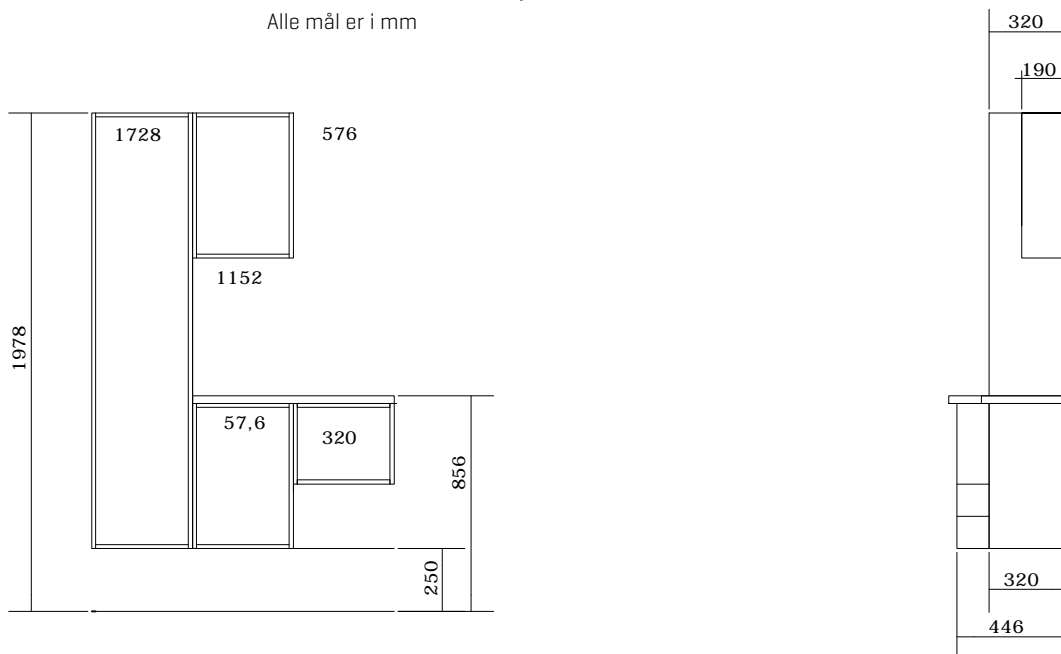

MÅLSKITSE, BAD

Alle mål er i mm