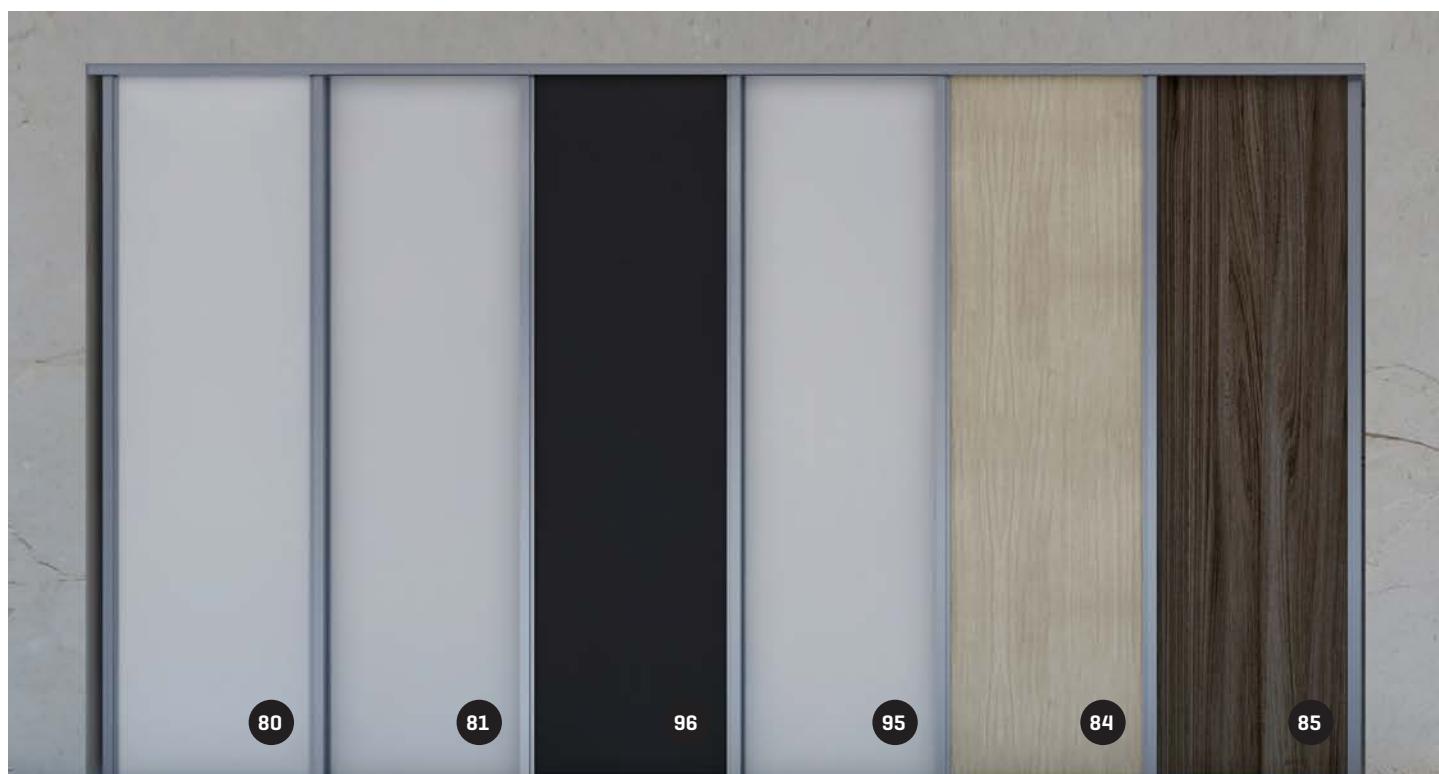

Lågeoversigt - skydedøre

80. GLAT HVID - pg 1
81. HVID STRUKTUR - pg 1
96. MAT SORT - pg 3
95. MAT HVID - pg 3
84. LYS ASK STRUKTUR - pg 2

85. MØRK ASK STRUKTUR - pg 2
98. GRÅ FYR - pg 2
25. BRONZE SPEJL - pg 4
91. HVID HØJGLANS - pg 4