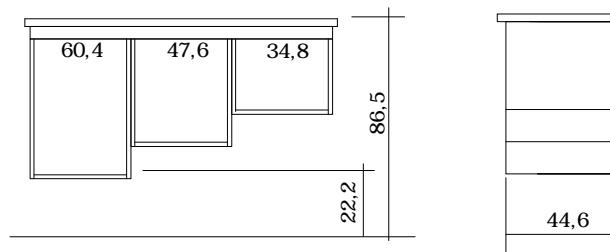

AXIS BY DESIGNNA®

MÅLSKITSE

KØKKEN

BAD