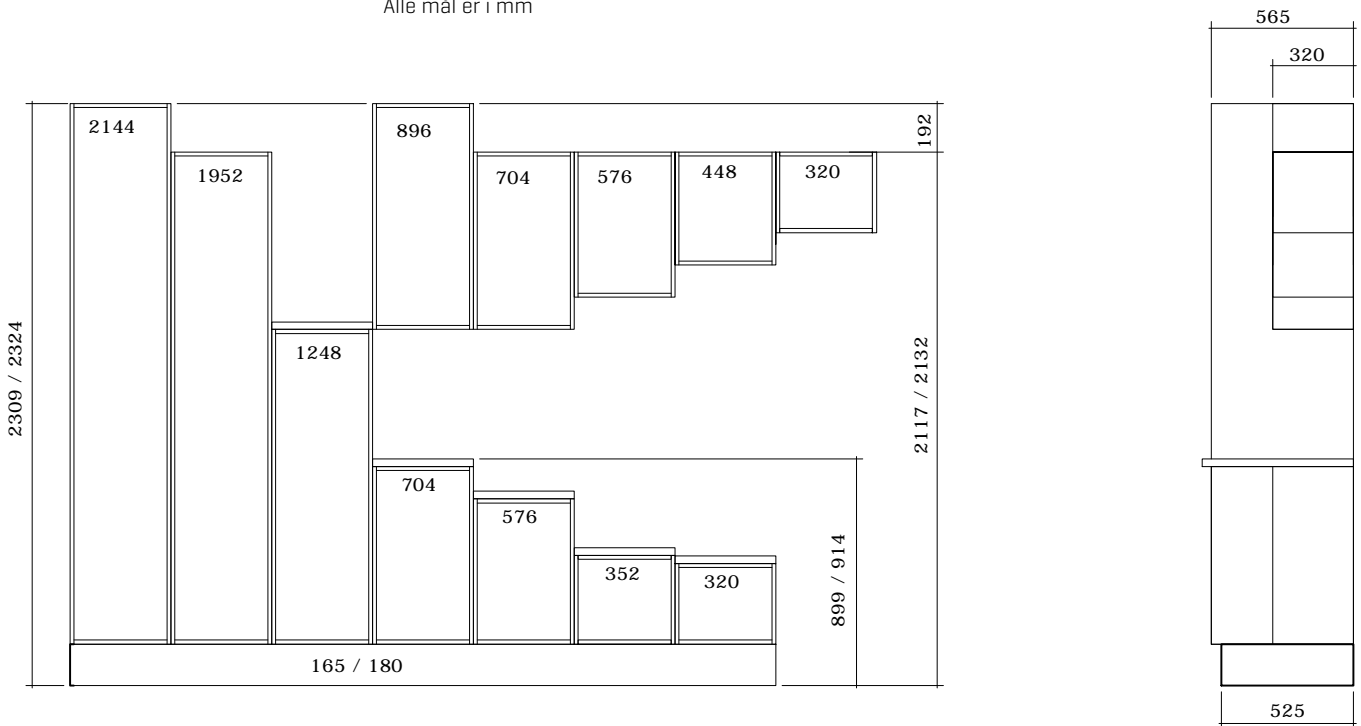

MÅLSKITSE, KØKKEN

Alle mål er i mm