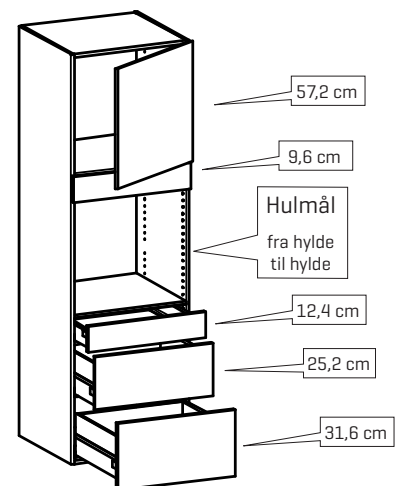

PRODUKT INFO

Sådan læses et typenr., f.eks. U50-12ad2:

U 50 - 12 a d 2

d2 = 2-delt front
d3 = 3-delt front

- a = Hvid skuf m. reling, fuldudtræk og soft-close
- ap = Hvid skuf m. reling, fuldudtræk, soft-close og push-out
- ac = Hvid skuf m. reling, fuldudtræk, combi soft-close og push-out **[Axis]**
- c = Grå skuf m. reling, fuldudtræk og soft-close
- cp = Grå skuf, m. reling, fuldudtræk, soft-close og push-out
- cc = Grå skuf, m. reling, fuldudtræk, combi soft-close og push-out **[Axis]**
- t = Træskuffer
- tp = Træskuffer m/ soft-close og push-out
- tc = Træskuffer combi m/ soft-close og push-out **[Axis]**

OBS! AC, T, TP og TC fås kun i samlede skabe

OBS! Front 901, 902, 903, 906 tilbydes kun som samlet skabe

Sådan læses front størrelserne, f.eks. H60-22
57,2/9,6/12,4/25,2/31,6 cm